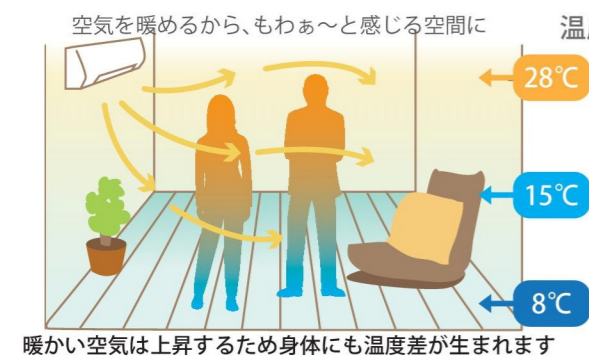

中村 健二 社)がん治療設計の窓口 事務局長

慶応大学医学部卒業

米国イェール大学医学部大学院で公衆衛生学修士号、慶応大学で医学博士号を取得。厚生労働省で障害者施策や医療保険制度に関わる。

多くの人が低体温ですが、それは異常事態。身体の内側を温める大切さをもっと知ってほしい。特にがん細胞は低体温をこのみ、高温で死滅傾向にむかっていきます。がん予防にも温かい生活を。

健康を本気で考えた **床暖房** というスタイル

理想的な頭寒足熱、床暖房タイプの「遠赤王」。

東洋医学では頭寒足熱といい、健康を保つための最良の環境は「頭は涼やかに、足は温かく」と説いています。従来の暖房機器は空気を暖めますので、足元は冷えてしまい「足熱」を維持できません。おひさまシートを床下に敷き詰めた遠赤王床暖房は、空気に関与せず人を直接、しかも足元から温めることができます。まさに身体にとって理想的な「頭寒足熱」なのです。おひさまシートを床下に設置した光健康床暖房「遠赤王」が家族の健康を護っていきます。

遠赤王床暖房は空気ではなく、人を直接温める。

「おひさまシート」を床に敷いた場合、足元から育成光線が輻射されます。育成光線は「光」なので、従来の暖房機器と違い気温を変えません。そのため、室温はさほど高くなくても人はしっかり温まります。しかも輻射熱は身体に吸収されるため、全身をまんべんなく温めます。

【エアコン】空気を媒体にした温まり方(対流)

【おひさまシート】育成光線の温まり方(輻射)

暖と温。

「あたたかい」と漢字で書くと「暖かい」と「温かい」があります。暖は主に気温を表す漢字で空気を暖める暖房に使われます。温は体温や物の温度を表しますので、人が「あたたまる」のは、もちろん温まるです。遠赤王は空気ではなく、人を直接温める仕組みですので、暖房という言葉では表現しきれない、まったく新しい住宅設備なのです。