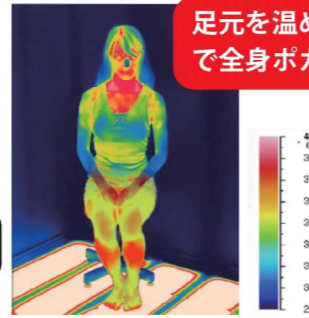

おひさまシートをお部屋に組み込んだ温熱ルーム

エアコンとおひさまシートをそれぞれ20分使用した身体をサーモグラフィーカメラでチェックしました。空気を介し身体を表面から温めるエアコンは、温風があたる顔や上半身は温まりますが、足元は冷えたままです。一方、おひさまシートは全身を温めているうえ、身体の深部までしっかり温めています。このように医療機関で受ける温熱療法のような効果を自宅で得られることこそ、メディカルルームという発想です。

エアコン

顔や上半身だけ温まり
足元は冷えたまま

従来の暖房 / 表面から

おひさまシート

足元を温めているだけで
全身ポカポカ

育成光線 / 内部から

温まり方比較

20分経過