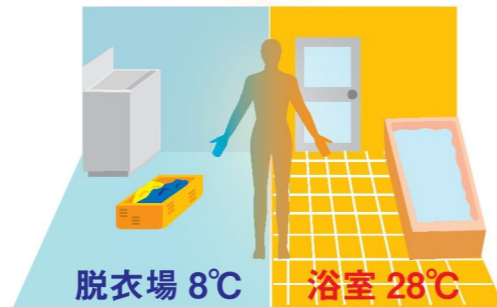

1F

寝室

心のゆとりをつくる優しい場所に

寝室は、1日の中で一番長くゆったりとした時間を過ごす場所です。優しい温かさは自律神経を整え、質の高い深い眠りが心と体の回復力を高めてくれます。 ※光の輻射式ですので、布団でもベッドでも温かさや健康効果を得ることが可能です。

リビングルーム

家族みんなが集まる明るい場所に

柔らかい温かさがリラックスした空間をつくり、自然と笑い声があふれる家族団欒の時間となります。「太陽と暮らす家」導入率No.1の空間です。

遠赤王なら安心・安全

遠赤王は日光浴と温泉を合わせたような温熱効果ですが、より安心・安全です。

日光浴 安心・安全度△

環境破壊の影響で必ずしも身体に良いとは言いきれません。紫外線のように身体にダメージを与える波長を多く含みます。

温泉 安心・安全度△

長時間の入浴以外では、身体の深部までしっかりと温まらないため寒差によるヒートショック現象が問題になっています。

遠赤王 安心・安全度◎

遠赤外線以外を輻射せず副作用の心配もありません。遠赤外線は保温効果に優れ、急な温度差による身体の負担を軽減します。

	光温熱治療器	マッサージ系健康器具	温熱治療器	医療機器認定温熱治療器	
健康機器比較表	おびさまシート	マッサージチェア	岩盤浴マット	遠赤外線治療器	電位治療器
サイズ	◎ W252×D900 (埋込式スペース不要)	✕ 約W800～ ×D2000～	✕ 約W670～ ×D2500～	○ 約W267～ ×D790～	△ 約W630～ ×D860～
使用時間	◎ 無制限	△ 10分～15分	○ ～8時間	△ 30分	○ ～8時間
対象部位	◎ 全身	△ 肩/腰/背中/太もも/ふくらはぎ/足	○ 全身	△ 肩/腰//足/背中/お腹	○ 肩/腰//足/背中/お腹
対象人数	◎ 複数 (赤ちゃんも使用可能)	△ 1人	○ 1人	△ 1人	○ 1人