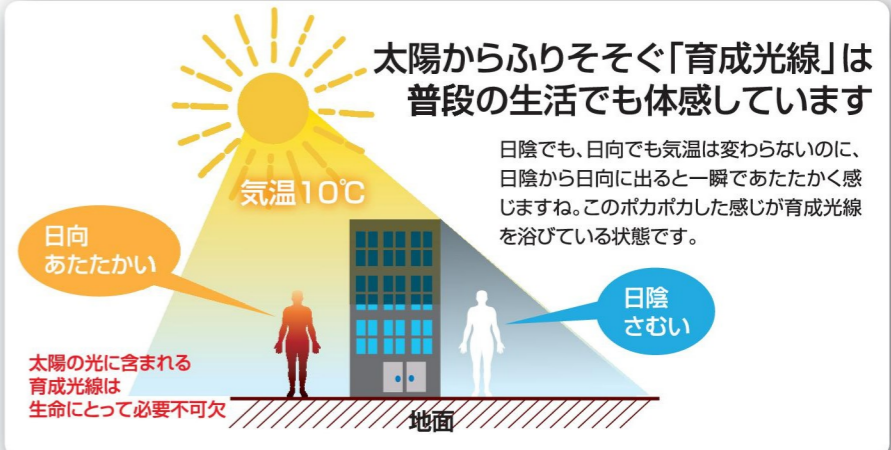

遠赤外線は光の一種、光にも種類があります。

プレミアムな遠赤外線「育成光線」
遠赤外線は物質を温めることが出来る自然界にある唯一の光です。その効果は温めるだけではなく、生命活動を活性化させ様々な健康効果をもたらします。その遠赤外線のなかでも特定の波長(8~14μm)にのみ存在するのが、人体に最も良い影響をもたらす「育成光線」と呼ばれる波長です。

光には身体に有効なものから害のあるものまであり、波長帯によって分かれています。遠赤王は身体に有効な波長の遠赤外線(育成光線)のみを輻射する世界で唯一の製品です。

「育成光線」は太陽の恵み。

育成光線で早く温まるのは「輻射(ふくしゃ)熱」によるもので、日常的にも体験しています。それは、「太陽の光で温かい」と感じる事です。気温が10℃の肌寒い日でも、日向では温かいと感じるのは「育成光線」の効果で、身体が内側から温まっているからなのです。

光ならではの温まり方「自己発熱」で健康促進。

育成光線は、皮膚面より内側で素早く吸収されます。吸収された育成光線は、細胞レベルで共鳴し合い体内の分子が活発に活動します。この分子活動により自己発熱を起こし熱エネルギーが生まれます。その熱エネルギーは血管を拡張させ、温まった血液が全身を巡ります。それにより、血行・代謝を促進させ、ポカポカと身体を芯まで温めます。育成光線によって温まった身体には、様々な健康効果が期待できます。

育成光線は身近なところにも。

実は、人体はおおよそ9μmの波長をもっています。それは、育成光線のもつ波長(8~14μm)と同じ波長帯です。そのため、遠赤外線のなかでも育成光線は特に人との親和性に優れ、身体に受け入やすく副作用を及ぼさない奇跡の波長といえる光なのです。

最初のお医者さんはお母さん!?

子どもの頃、突然お腹が痛くなった時、母親に手を当ててもらおうとすう〜と痛みがなくなった経験はありませんか？ それは、人体が微量ながらも「育成光線」を輻射しているからです。子どもを護る母親の優しい温もりの正体は、実は「育成光線」なのです。