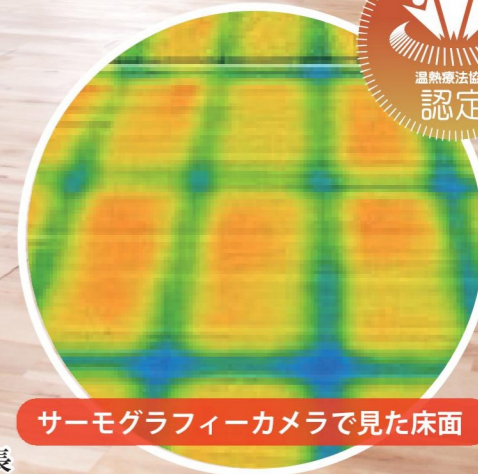

医師が認める 本物の健康住宅

★ 太陽と暮らす家

「もっと健康に、ずっと笑顔で」をコンセプトにした、医師が認めた遠赤外線No.1ブランドです。

人本来の力を引き出し健康へ
笑顔へとつなげる
太陽の光で温める「遠赤王」

メデイカルルームという発想から生まれた健やかな暮らし。太陽の光で温める「遠赤王」誕生。

**医療機器の技術を
床下に取り入れた住まい**

リフォームが医療になる
私たちが認める温熱効果をご自宅に

家庭用赤外線治療器
(管理医療機器)
229AGBZX00004000

遠赤王は医療機器として、がん治療専門クリニック等で温熱治療に活用されています。

宗像 久男
銀座JICクリニック 院長

宮島 賢也
YSこころのクリニック 院長

中村 健二
社)がん治療設計の窓口 事務局長

サーモグラフィーカメラで見た床面