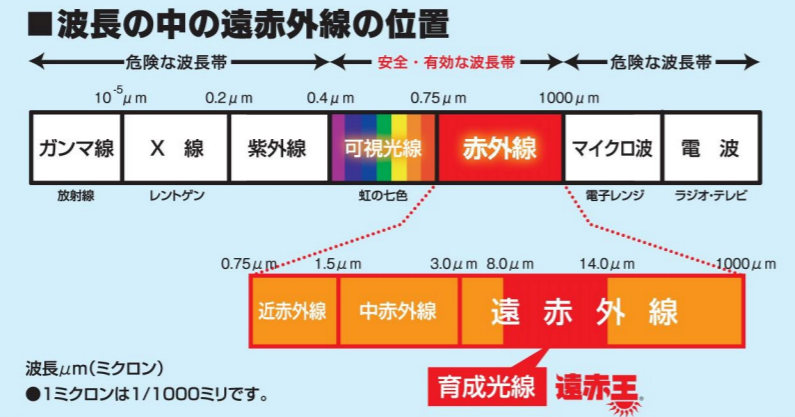

遠赤外線は光の一種、光にも種類があります。

プレミアムな遠赤外線「育成光線」
遠赤外線は物質を温めることが出来る自然界にある唯一の光です。その効果は温めるだけではなく、生命活動を活性化させ様々な健康効果をもたらします。その遠赤外線のなかでも特定の波長(8~14μm)にのみ存在するのが、人体に最も良い影響をもたらす「育成光線」と呼ばれる波長です。

光には身体に有効なものから害のあるものまであり、波長帯によって分かれています。遠赤王は身体に有効な波長の遠赤外線(育成光線)のみを輻射する世界で唯一の製品です。