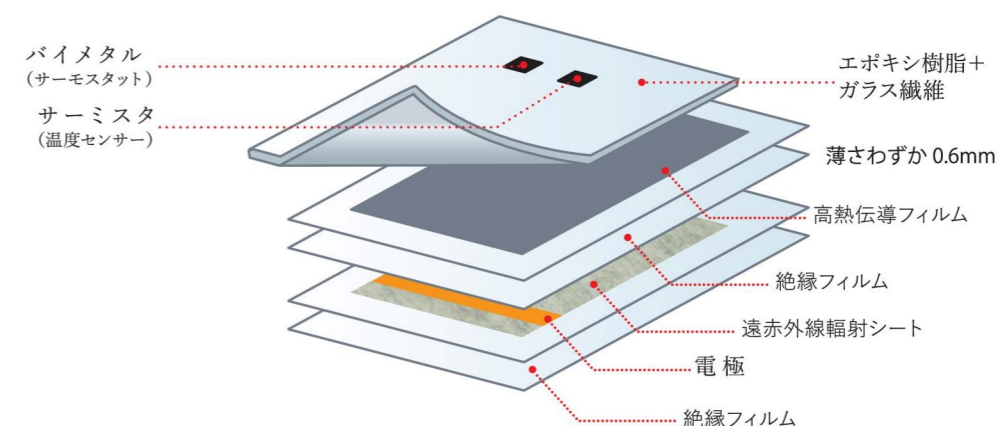

おひさまシート®

特許第6045671号

【国際特許出願中】PCT/JP2017/035435

【実用新案】実願2017-003632

遠赤外線炭素繊維面状輻射体

世界文化遺産「手すき和紙」の
特殊技術を使用しています。

医療・美容で活躍

育成光線を大量に輻射する「おひさまシート」。

炭素は遠赤外線を大量に輻射する物質です。おひさまシートは特殊な炭素繊維を和紙状にした「遠赤外線輻射シート」をもとに作られています。シート全面から遠赤外線の育成光線を大量に輻射するため、物体に直接働きかけ内側から熱エネルギーに変換することを可能にしました。育成光線の性質上、人体との相性が良く、血行・代謝を促進し、深部に位置しているため、通常の温め方ではアプローチの難しい内臓組織にも働きかけます。おひさまシートは、その効果を活かし、医療施設・美容施設で使用されている特許取得済みのシートです。

考え抜かれた構造。

遠赤外線輻射シートに電極を付け絶縁フィルム・高熱伝導フィルムで挟み、耐久性・耐熱性に優れたガラスエポキシで両面コーティングしています。形状が安定し、電気的にも安全性なうえ複雑な構造ではないため壊れる可能性が低く、半永久的に遠赤外線を輻射します。また、温度センサーによる制御を施し、加熱防止サーモスタットと温度ヒューズを内蔵し安全性を高めています。

おひさまシートの技術は医療機器にも。

遠赤外線温熱治療ドーム レインボー

遠赤王のおひさまシートはがん専門クリニック等の温熱療法で使われている管理医療機器「遠赤外線温熱治療ドーム レインボー」にも採用されています。

「遠赤外線温熱治療ドーム レインボー」の温熱効果により

- ・疲労回復や血行改善
- ・神経痛、筋肉痛の痛みの緩和
- ・胃腸の働きを活性化などが期待されます。

効果

- ●血液がサラサラになる
- ●老廃物が排出されやすくなる
- ●細胞の代謝が良くなる
- ●自律神経が整う
- ●身体の内部が温まる
- ●一度温まると冷めにくい