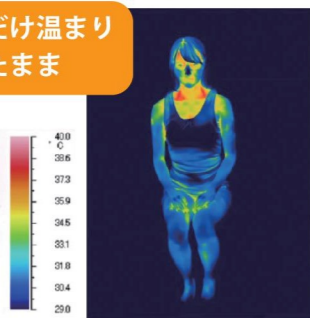

太陽と暮らす家は温熱効果に優れたおひさまシートを導入し、年間を通して本当に温かい住まいを目指しています。ハウスメーカーではなく医療機器メーカーだからこそ可能にした「メディカルルームとう発想」のもと本物の健康住宅を提供しています。

寒い家での健康被害として注意が必要なヒートショック。
部屋間の急激な温度差によって血圧の上昇下降が起こり、脳梗塞、心筋梗塞、起立性低血圧で意識を失い多くの高齢者が亡くなっています。
東京都健康長寿医療センターの調べによると年間17,000人にものぼると言われています。

おひさまシートをお部屋に組み込んだ温熱ルーム

エアコンとおひさまシートをそれぞれ20分使用した身体をサーモグラフィーカメラでチェックしました。空気を介し身体を表面から温めるエアコンは、温風があたる顔や上半身は温まりますが、足元は冷えたままです。一方、おひさまシートは全身を温めているうえ、身体の深部までしっかり温めています。このように医療機関で受ける温熱療法のような効果を自宅で得られることこそ、メディカルルームという発想です。

エアコン

顔や上半身だけ温まり
足元は冷えたまま

従来の暖房 / 表面から

おひさまシート

足元を温めているだけで
全身ポカポカ

育成光線 / 内部から

温まり方比較

20分経過