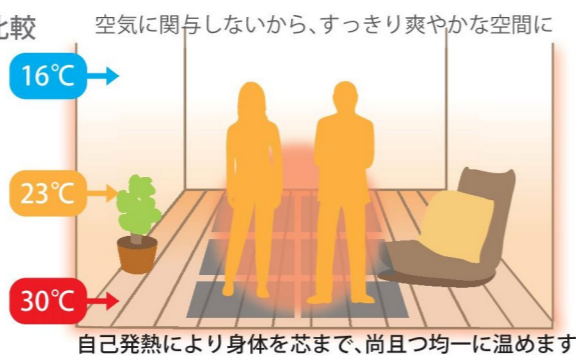

中村 健二 社)がん治療設計の窓口 事務局長

慶応大学医学部卒業

米国イェール大学医学部大学院で公衆衛生学修士号、慶応大学で医学博士号を取得。厚生労働省で障害者施策や医療保険制度に関わる。

多くの人が低体温ですが、それは異常事態。身体の内側を温める大切さをもっと知ってほしい。特にがん細胞は低体温をこのみ、高温で死滅傾向にむかっていきます。がん予防にも温かい生活を。

健康を本気で考えた **床暖房** というスタイル

理想的な頭寒足熱、床暖房タイプの「遠赤王」。

東洋医学では頭寒足熱といい、健康を保つための最良の環境は「頭は涼やかに、足は温かく」と説いています。従来の暖房機器は空気を暖めますので、足元は冷えてしまい「足熱」を維持できません。おひさまシートを床下に敷き詰めた遠赤王床暖房は、空気に関与せず人を直接、しかも足元から温めることができます。まさに身体にとって理想的な「頭寒足熱」なのです。おひさまシートを床下に設置した光健康床暖房「遠赤王」が家族の健康を護っていきます。

遠赤王床暖房は空気ではなく、人を直接温める。

「おひさまシート」を床に敷いた場合、足元から育成光線が輻射されます。育成光線は「光」なので、従来の暖房機器と違い気温を変えません。そのため、室温はさほど高くなくても人はしっかり温まります。しかも輻射熱は身体に吸収されるため、全身をまんべんなく温めます。

【エアコン】空気を媒体にした温まり方(対流)

【おひさまシート】育成光線の温まり方(輻射)

暖と温。

「あたたかい」と漢字で書くと「暖かい」と「温かい」があります。暖は主に気温を表す漢字で空気を暖める暖房に使われます。温は体温や物の温度を表しますので、人が「あたたまる」のは、もちろん温まるです。遠赤王は空気ではなく、人を直接温める仕組みですので、暖房という言葉では表現しきれない、まったく新しい住宅設備なのです。